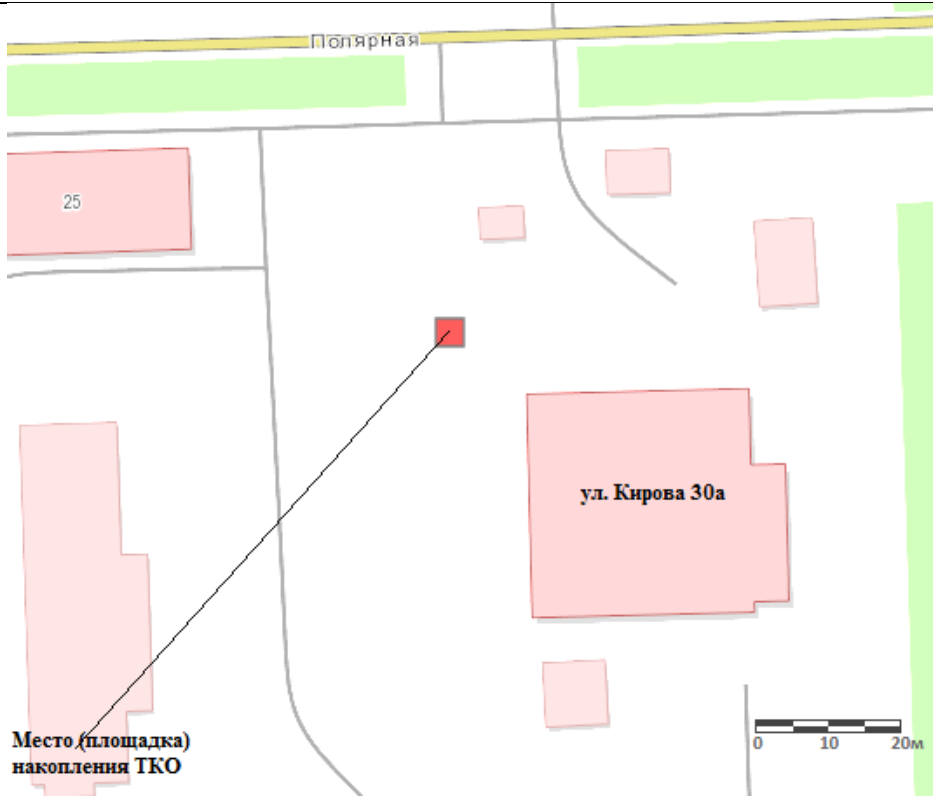

3. Республика Коми, г. Инта, ул. Кирова, 30а
N 66° 2'26.84"
E 60° 8'21.27"