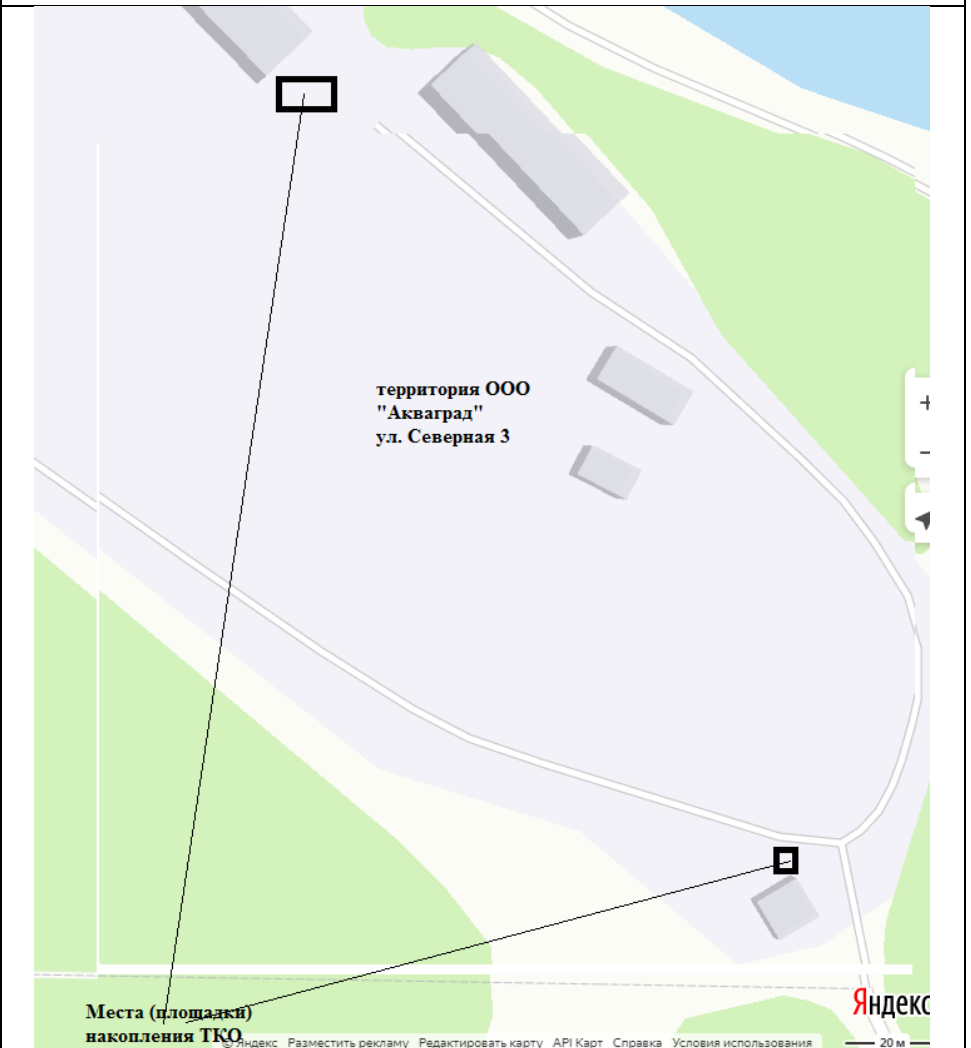

34. ул. Северная, д. 3
N 66° 04'07.93"
E 60° 03'94.24"