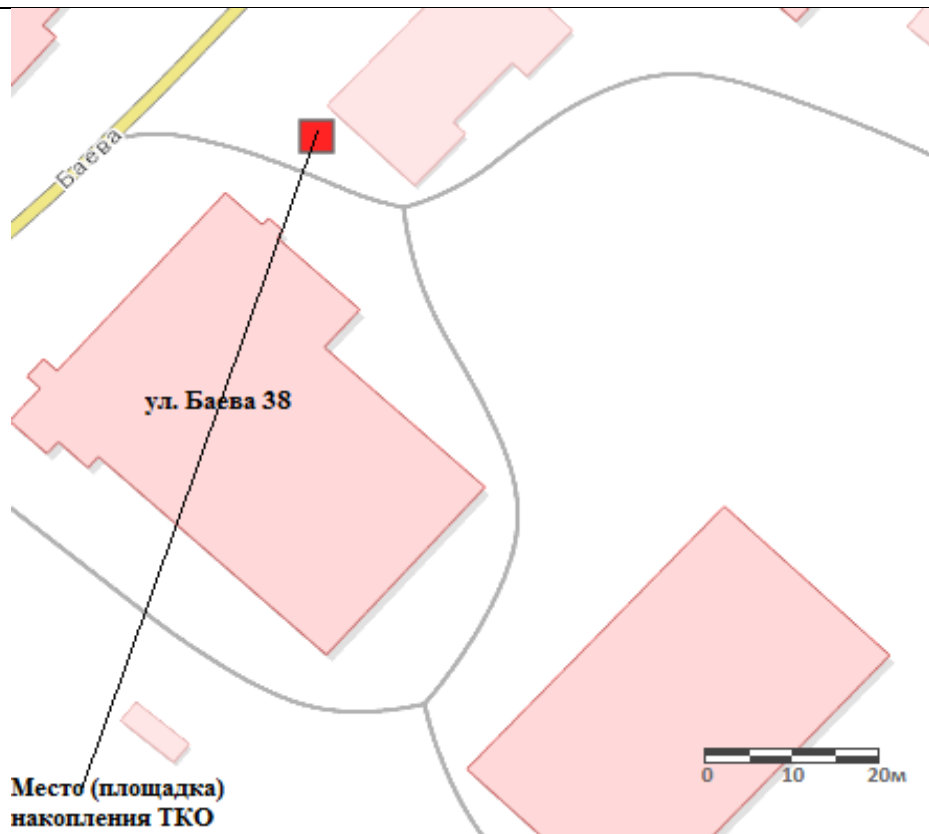

3. Республика Коми, г. Инта, ул. Кирова, 30а
N 66° 2'26.84"
E 60° 8'21.27"

4. Республика Коми, г. Инта, ул. Восточная, 1
N 66° 2'28.70"
E 60° 10'58.92"

5. Республика Коми, г.
Инта, ул. Баева 38
N 65° 59'59.46"
E 60° 11'57.70"