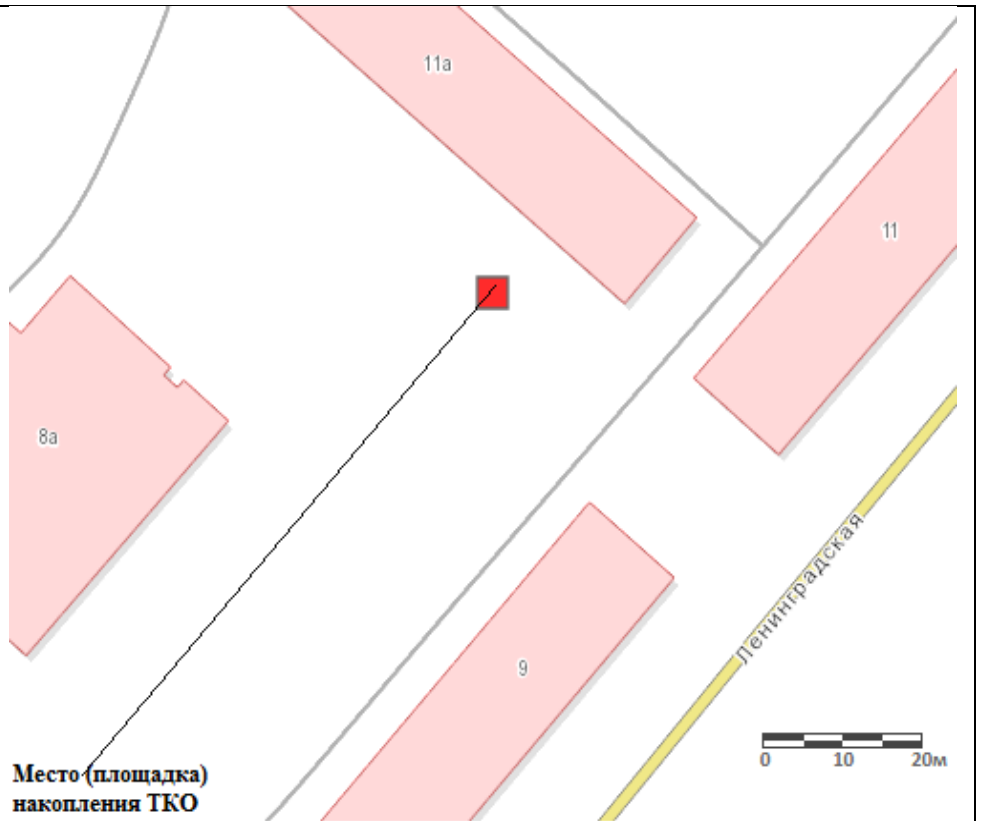

9. Республика Коми, г.
Инта, ул.
Ленинградская, 11а
N 66° 00'17.64"
E 60° 19'59.79"