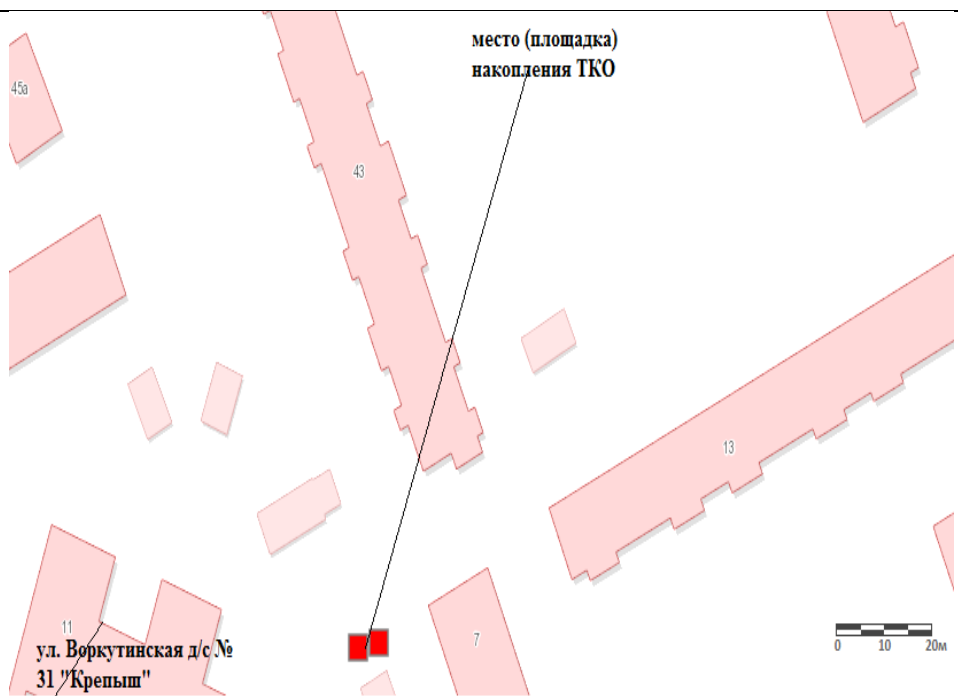

10. Республика Коми, г. Инта, ул. Воркутинская, 11
N 66° 2'3.93"
E 60° 5'57.66"