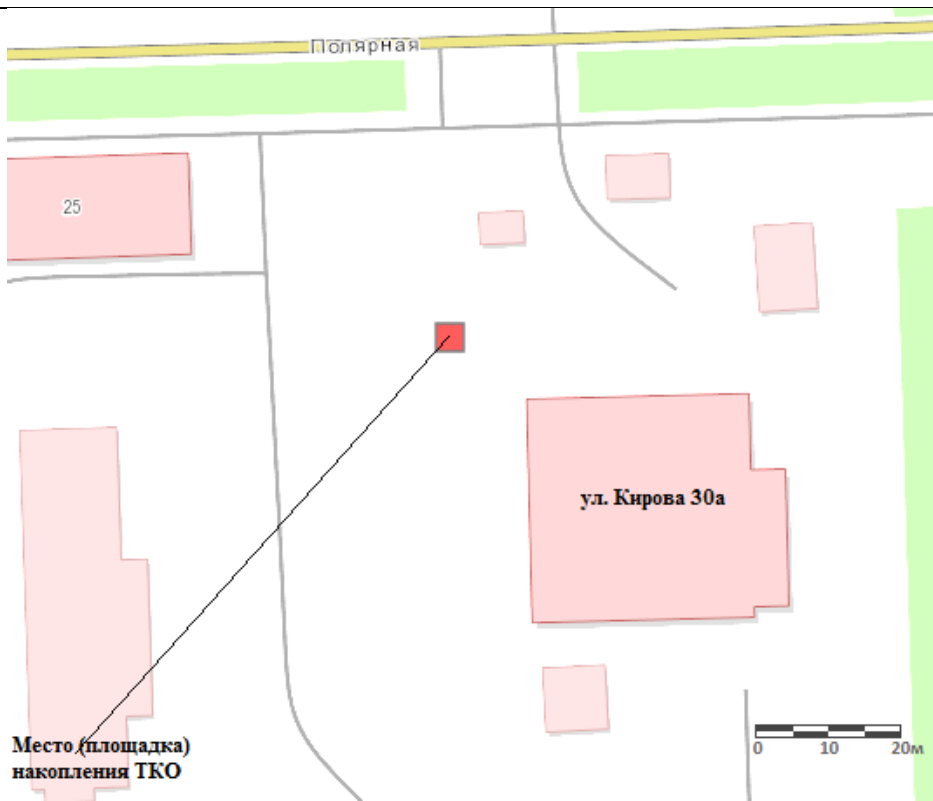

3. Республика Коми, г. Инта, ул. Кирова, 30а
N 66° 2'26.84"
E 60° 8'21.27"